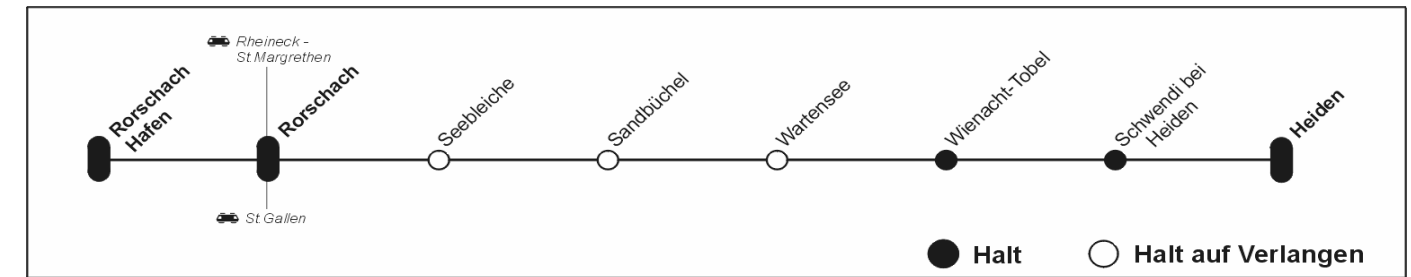

Abfahrt Wienacht-Tobel

Gültig vom 14. Dezember 2008 bis 12. Dezember 2009

05 00 - 06 59		09 00 - 09 59		12 00 - 12 59		15 00 - 15 59		18 00 - 18 59		21 00 - 21 59	
Zeit	nach	Zeit	nach	Zeit	nach	Zeit	nach	Zeit	nach	Zeit	nach
⌚ 6 03	Rorschach -	9 13	Rorschach -	12 13	Rorschach -	15 13	Rorschach -	18 13	Rorschach -	21 13	Rorschach -
	Rorschach Hafen		Rorschach Hafen		Rorschach Hafen		Rorschach Hafen		Rorschach Hafen		Rorschach Hafen
⌚ 6 33	Heiden	9 42	Heiden	12 42	Heiden	15 42	Heiden	18 42	Heiden	21 51	Heiden
07 00 - 07 59		10 00 - 10 59		13 00 - 13 59		16 00 - 16 59		19 00 - 19 59		22 00 - 24 00	
Zeit	nach	Zeit	nach	Zeit	nach	Zeit	nach	Zeit	nach	Zeit	nach
7 03	Rorschach -	10 13	Rorschach -	13 13	Rorschach -	16 13	Rorschach -	19 13	Rorschach -		
	Rorschach Hafen		Rorschach Hafen		Rorschach Hafen		Rorschach Hafen		Rorschach Hafen		
7 33	Heiden	10 42	Heiden	13 42	Heiden	16 42	Heiden	19 42	Heiden		
08 00 - 08 59		11 00 - 11 59		14 00 - 14 59		17 00 - 17 59		20 00 - 20 59		Zeichenerklärung	
Zeit	nach	Zeit	nach	Zeit	nach	Zeit	nach	Zeit	nach	Ⓜ Montag - Freitag ohne allg. Feiertage	
8 13	Rorschach -	11 13	Rorschach -	14 13	Rorschach -	17 13	Rorschach -	20 13	Rorschach -	⌚ Ⓜ sowie 2. Jan	
	Rorschach Hafen		Rorschach Hafen		Rorschach Hafen		Rorschach Hafen		Rorschach Hafen		
8 42	Heiden	11 42	Heiden	14 42	Heiden	17 42	Heiden	20 42	Heiden		

Selbstkontrolle
 Kein Billettverkauf im Zug! Billette am Automaten oder am Schalter lösen. Reisende ohne gültigen Fahrausweis bezahlen einen Zuschlag.

Beförderung von Fahrrädern
 Alle Züge beschränkte Beförderung von Fahrrädern.