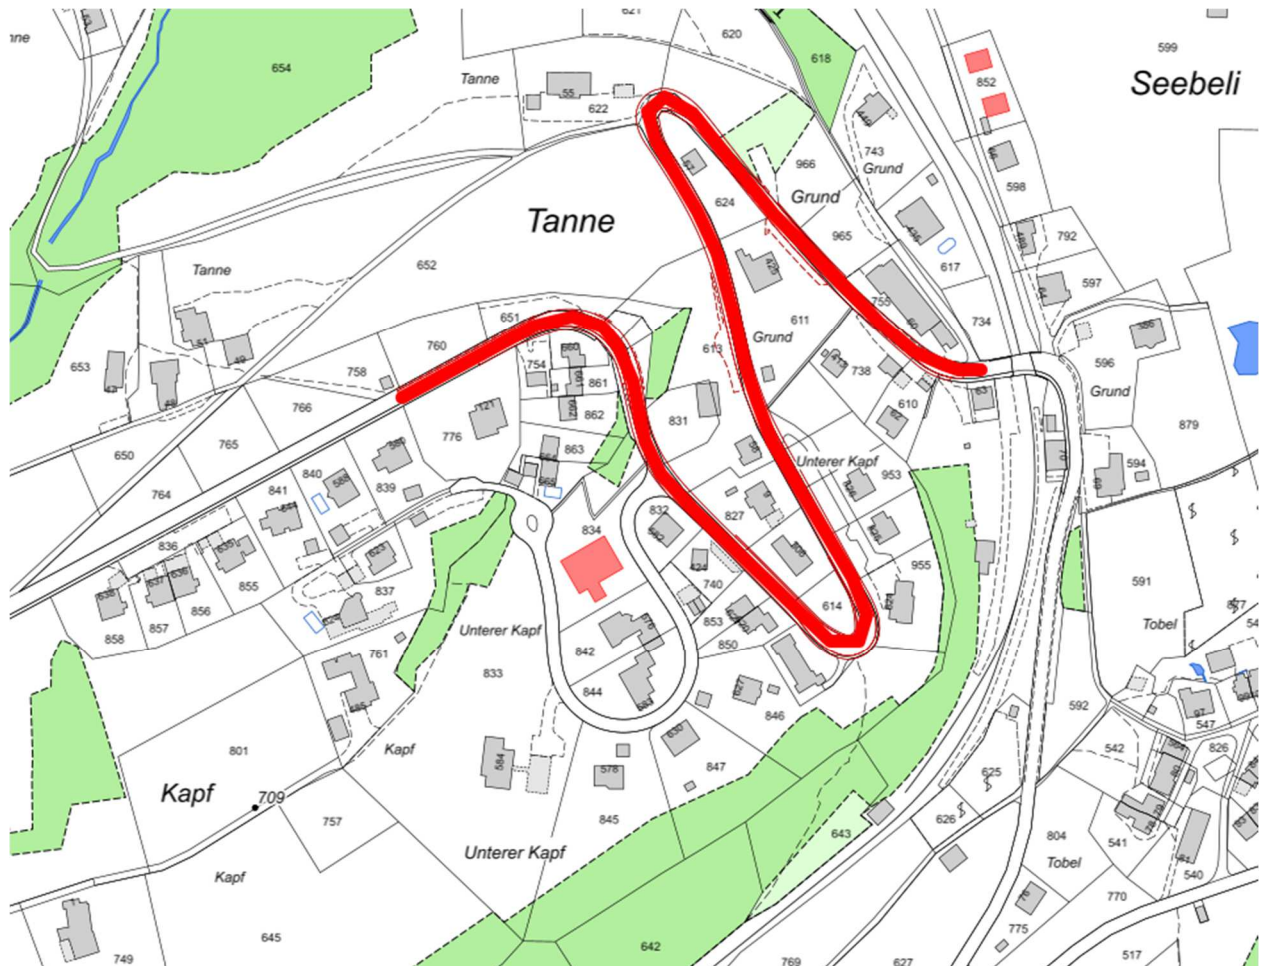

## Einbau Beläge Fahrbahn und Trottoir

Freitag, 8. September 2023  
07.00 Uhr bis 24.00 Uhr

## Einbau Deckschicht Fahrbahn

Dienstag, 12. September 2023

07.00 Uhr bis 24.00 Uhr

## Ersatzparkplätze entlang Trottoir

Donnerstag, 7. September 2023, ab 17.00 Uhr  
bis  
Mittwoch, 13. September 2023, 12.00 Uhr