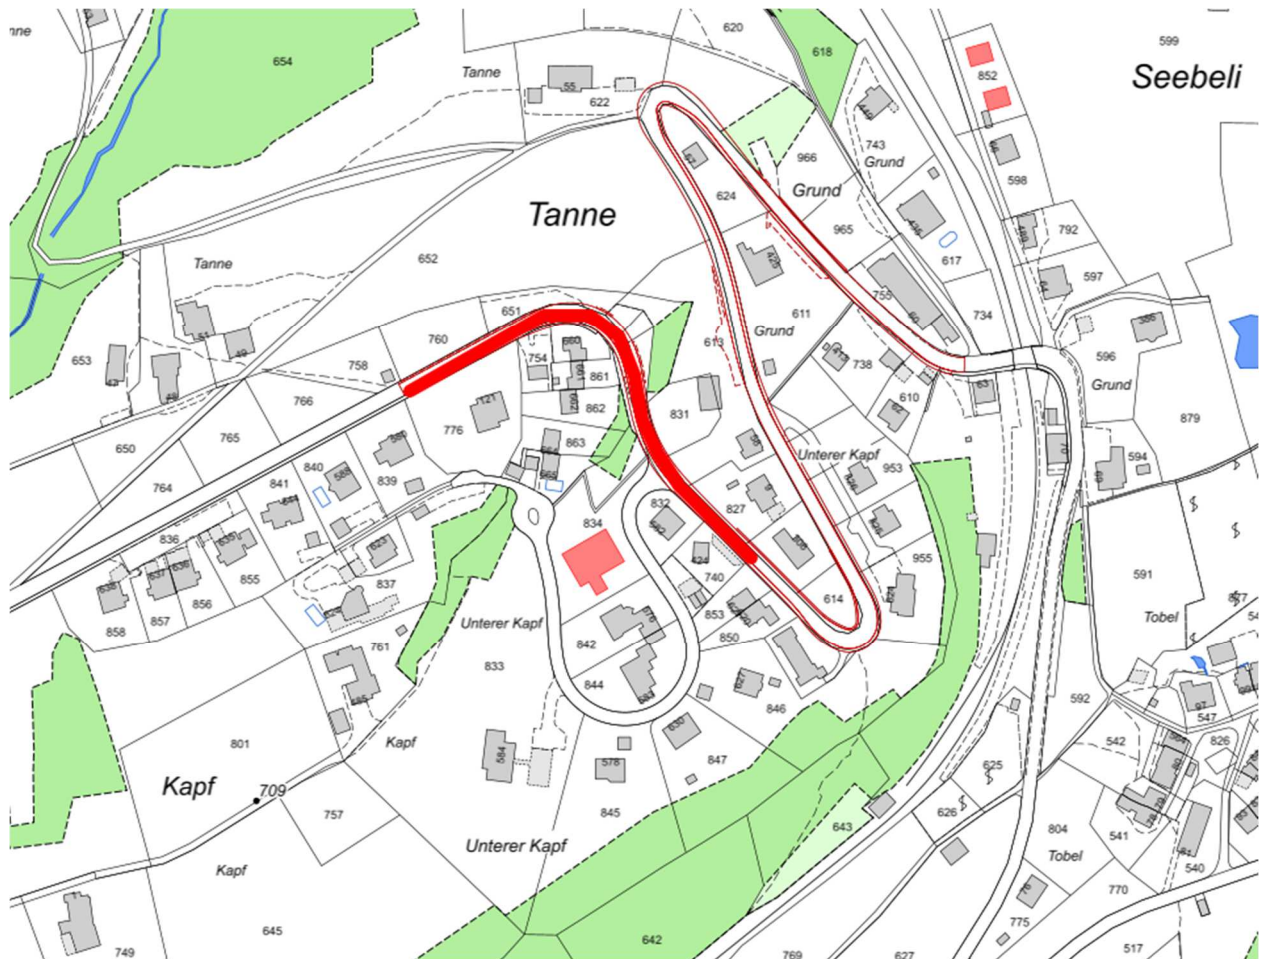

Einbau Beläge Fahrbahn und Trottoir

Freitag, 8. September 2023
07.00 Uhr bis 24.00 Uhr